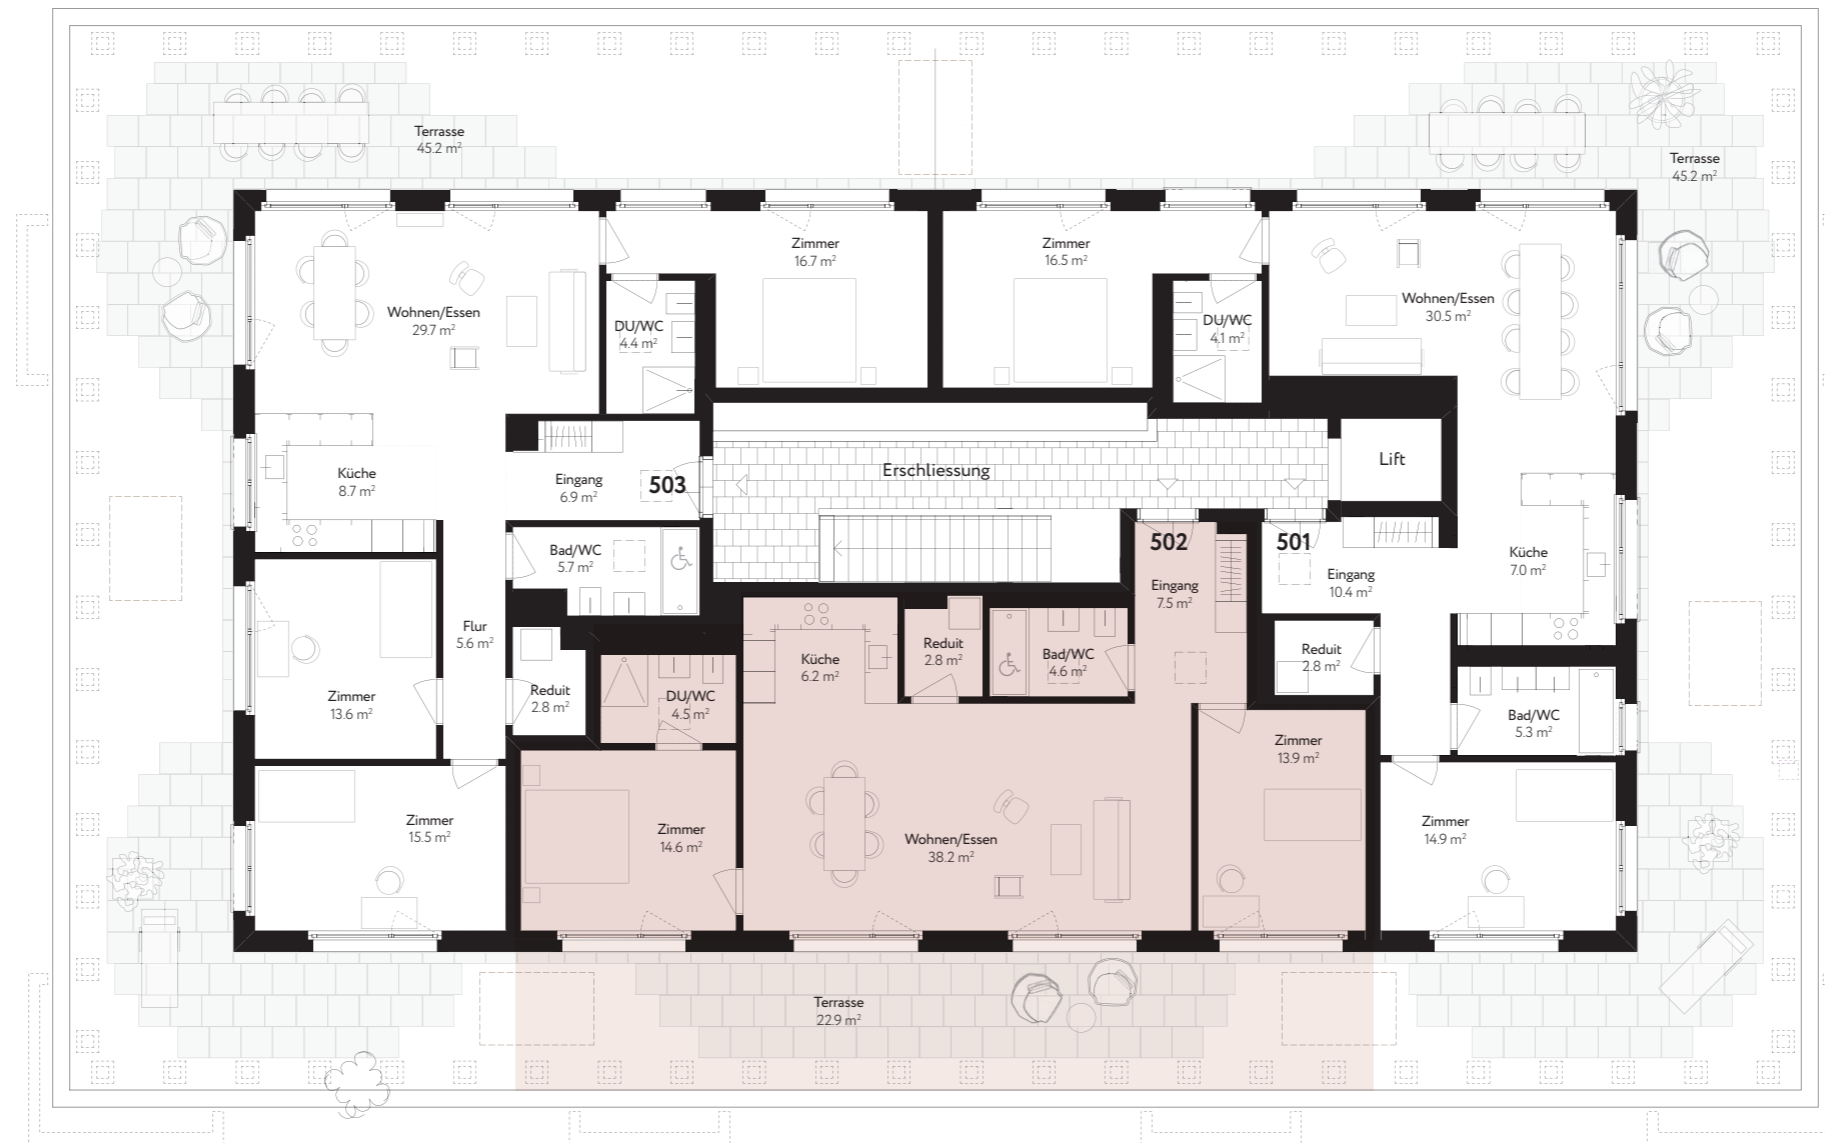

ATTIKA

3.5 Zimmer-Wohnung

Wohnfläche 91.6 m²
 Terrasse 45.2 m²
 Whg.-Nr. **501**

3.5 Zimmer-Wohnung

Wohnfläche 92.3 m²
 Terrasse 22.9 m²
 Whg.-Nr. **502**

4.5 Zimmer-Wohnung

Wohnfläche 109.6 m²
 Terrasse 45.2 m²
 Whg.-Nr. **503**