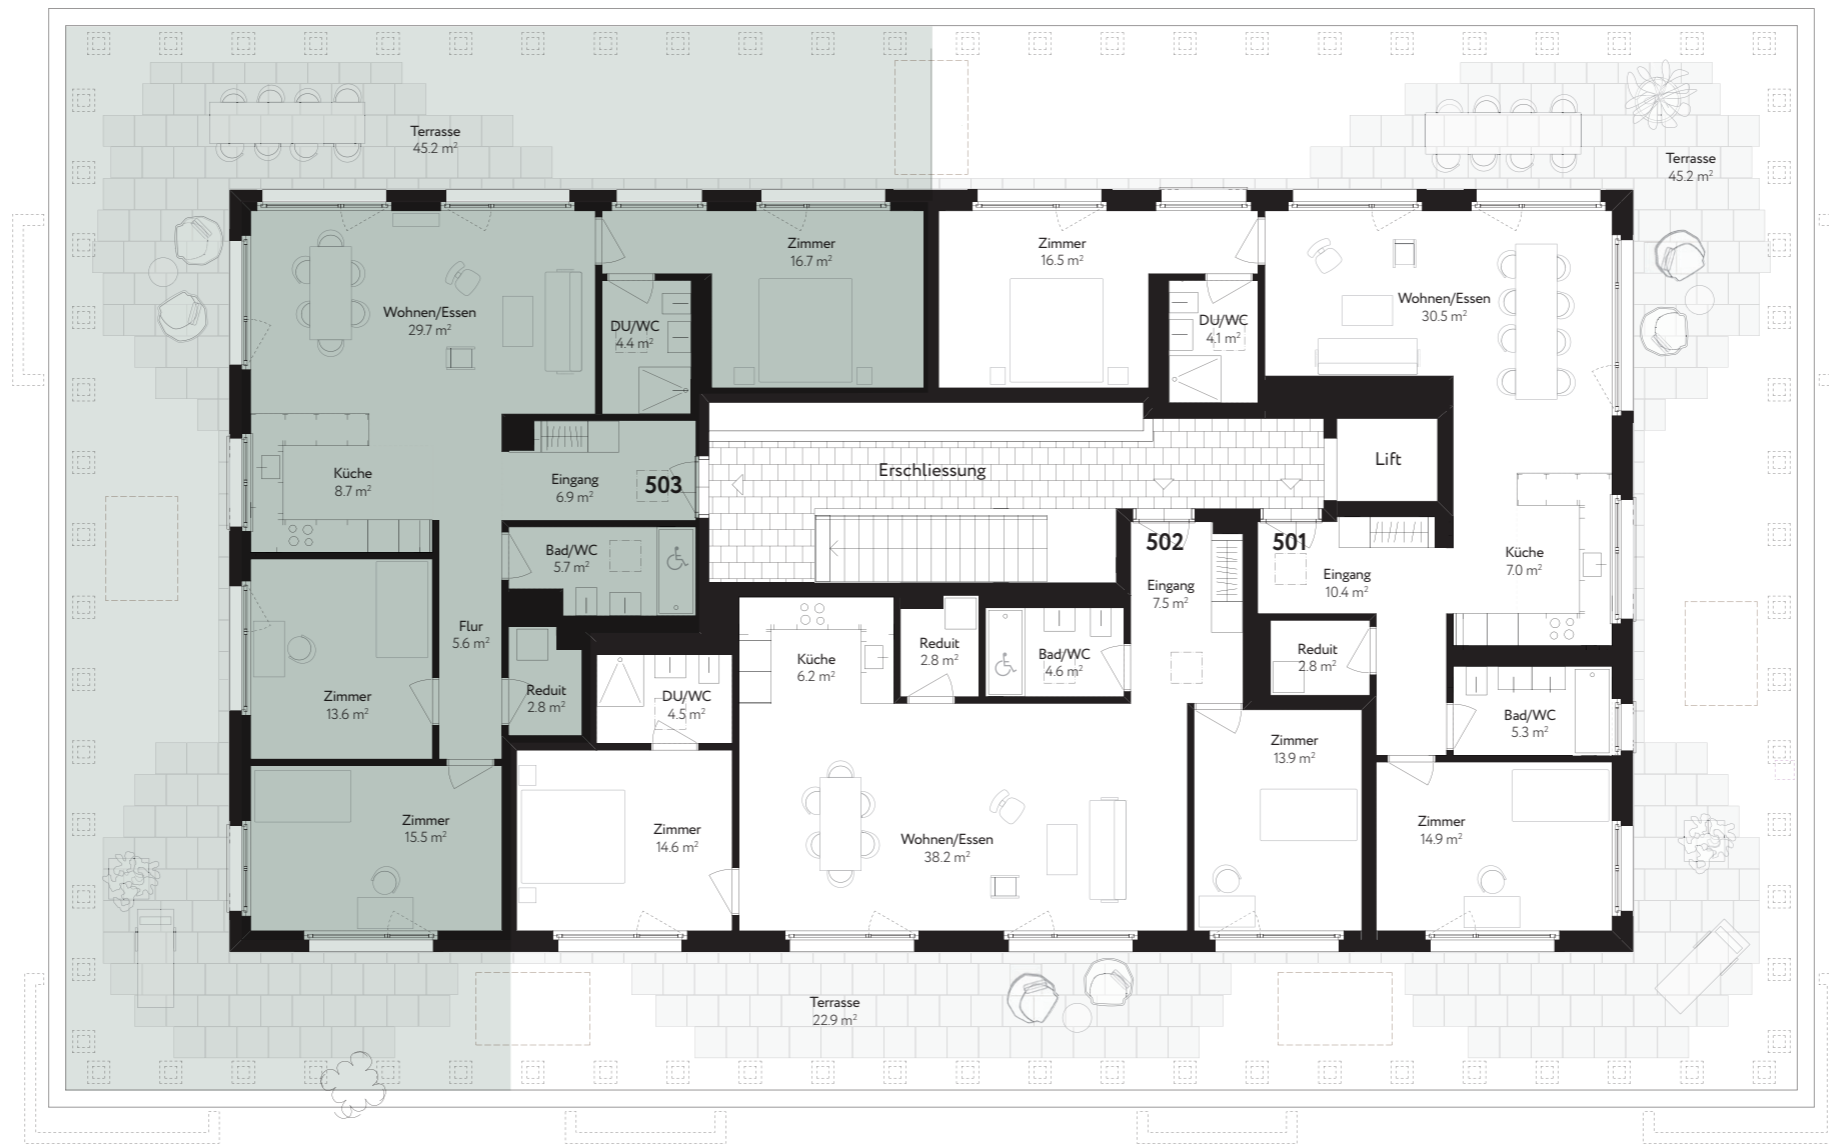

ATTIKA

3.5 Zimmer-Wohnung

Wohnfläche 91.6 m²
 Terrasse 45.2 m²
 Whg.-Nr. **501**

3.5 Zimmer-Wohnung

Wohnfläche 92.3 m²
 Terrasse 22.9 m²
 Whg.-Nr. **502**

4.5 Zimmer-Wohnung

Wohnfläche 109.6 m²
 Terrasse 45.2 m²
 Whg.-Nr. **503**